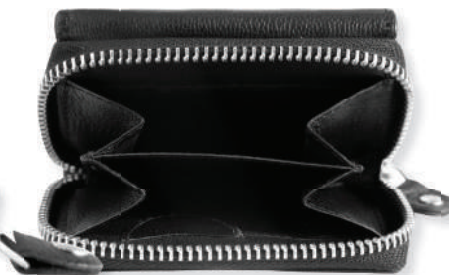

The watches correspond to a picture size of ≈ 100%

Genuine leather wallets

-002

-003

-004

-005

-006

-001

JU40004-XXX

298:-

Echtleder-Geldbörse

Länge: 9 cm, Höhe: 6,5 cm, Echtleder
2 Geldscheinfächer, 1 Kleingeldfach, 1 Reißverschluss

Inkl. Box

-001

-002

-003